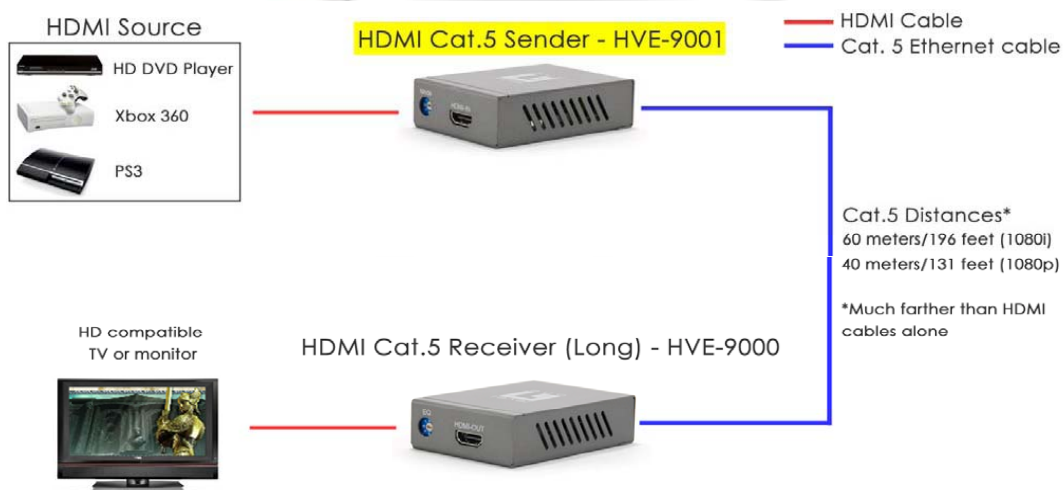

Ulteriori informazioni sul sito www.level1.com