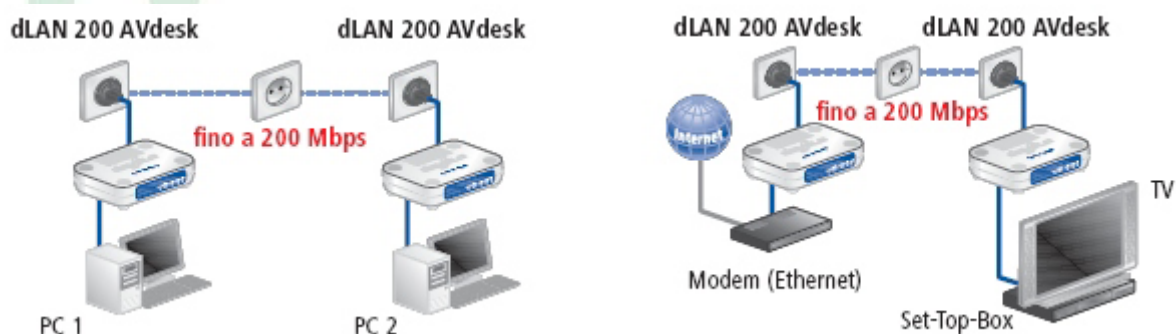

dLAN 200 AVdesk

- Semplice collegamento in rete plug and play di diversi apparecchi attraverso la linea elettrica di casa
- Fino a 200 Mbps di velocità: ideale soprattutto per applicazioni triple-play
- Quality of Service: l'assegnazione automatica di priorità assicura una trasmissione esente da errori

Disimballare. Collegare. Rete – con HomePlug AV

Le nuove offerte di Internet, come il "Triple Play Service" con caratteristiche come televisione via Internet, Video on Demand, telefonia VoIP, così come la navigazione rapida in Internet con il suo enorme flusso di dati, richiedono una larghezza di banda maggiore. Il nuovo adattatore dLAN 200 AVdesk di devolo offre una potenza superiore e tutta la semplicità della rete plug and play: è sufficiente inserire l'adattatore in una presa domestica e la linea elettrica di casa fungerà subito da rete. Duecento metri di autonomia consentono di allestire una rete personalizzata in base alle proprie esigenze, sia a casa che sul posto di lavoro.

Quality of Service: perché tutto funzioni perfettamente

Lo Streaming HDTV o la telefonia VoIP richiedono un flusso di dati scorrevole, senza fastidiosi ritardi. In condizioni di traffico critiche, la funzione "Quality of Service" (QoS) assegna automaticamente la priorità ai dati audio o video rispetto alle altre applicazioni. In questo modo, si può avere una trasmissione priva di interferenze delle applicazioni in tempo reale, anche quando sono interessati più apparecchi contemporaneamente in rete con applicazioni diverse.