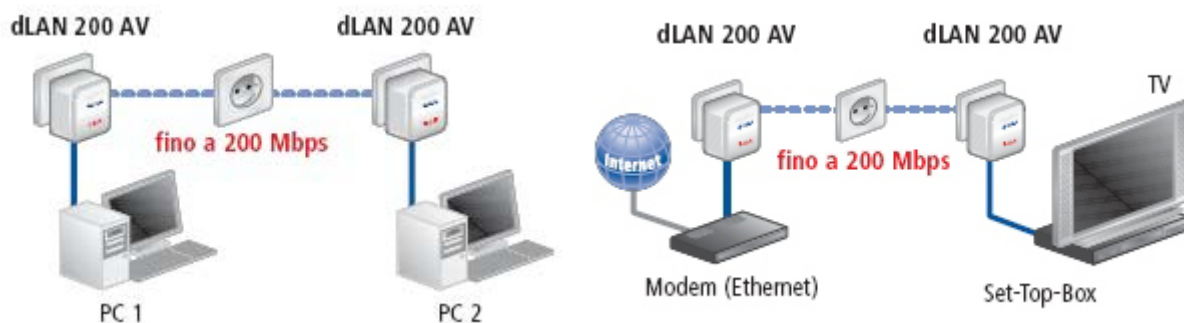

dLAN 200 AV

- Semplice collegamento in rete plug and play di diversi apparecchi attraverso la linea elettrica di casa
- Fino a 200 Mbps di velocità: ideale soprattutto per applicazioni triple-play
- Quality of Service: l'assegnazione automatica di priorità assicura una trasmissione esente da errori

Disimballare. Collegare. Rete – con HomePlug AV

Le nuove offerte di Internet, come il "Triple Play Service" con caratteristiche come televisione via Internet, Video on Demand, telefonia VoIP, così come la navigazione rapida in Internet con il suo enorme flusso di dati, richiedono una larghezza di banda maggiore. Il nuovo adattatore dLAN 200 AV di devolo offre una potenza superiore e tutta la semplicità della rete plug and play: è sufficiente inserire l'adattatore in una presa domestica e la linea elettrica di casa fungerà subito da rete. Duecento metri di autonomia consentono di allestire una rete personalizzata in base alle proprie esigenze, sia a casa che sul posto di lavoro.

Quality of Service: perché tutto funzioni perfettamente

Lo Streaming HDTV o la telefonia VoIP richiedono un flusso di dati scorrevole, senza fastidiosi ritardi. In condizioni di traffico critiche, la funzione "Quality of Service" (QoS) assegna automaticamente la priorità ai dati audio o video rispetto alle altre applicazioni. In questo modo, si può avere una trasmissione priva di interferenze delle applicazioni in tempo reale, anche quando sono interessati più apparecchi contemporaneamente in rete con applicazioni diverse.