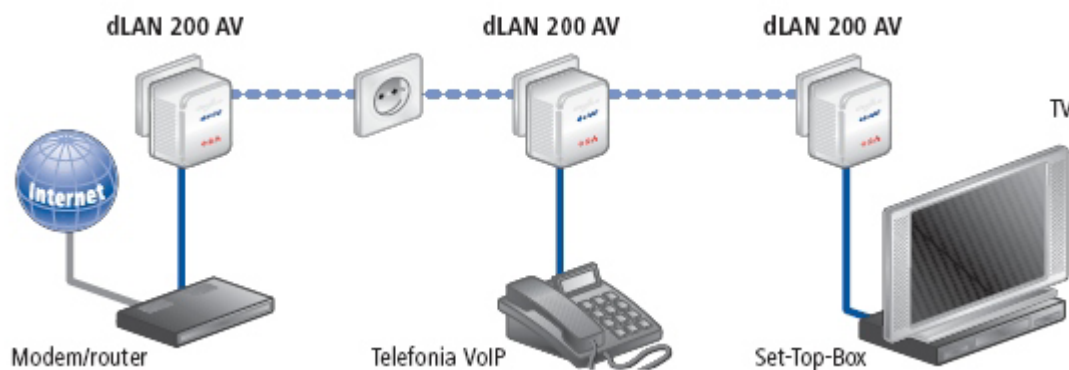

Disimballare. Collegare. Rete – con HomePlug AV

Le nuove offerte di Internet, come il "Triple Play Service" con caratteristiche come televisione via Internet, Video on Demand, telefonia VoIP, così come la navigazione rapida in Internet con il suo enorme flusso di dati, richiedono una larghezza di banda maggiore. Il nuovo adattatore dLAN 200 AV di devolo offre una potenza superiore e tutta la semplicità della rete plug and play: è sufficiente inserire l'adattatore in una presa domestica e la linea elettrica di casa fungerà subito da rete. Duecento metri di autonomia consentono di allestire una rete personalizzata in base alle proprie esigenze, sia a casa che sul posto di lavoro.

Quality of Service: perché tutto funzioni perfettamente

Lo Streaming HDTV o la telefonia VoIP richiedono un flusso di dati scorrevole, senza fastidiosi ritardi. In condizioni di traffico critiche, la funzione "Quality of Service" (QoS) assegna automaticamente la priorità ai dati audio o video rispetto alle altre applicazioni. In questo modo, si può avere una trasmissione priva di interferenze delle applicazioni in tempo reale, anche quando sono interessati più apparecchi contemporaneamente in rete con applicazioni diverse.

Disimballare. Collegare. Rete – con la tecnologia HomePlug AV di devolo

L'elevata potenza della tecnologia HomePlug AV offre tutta la semplicità del collegamento in rete plug and play attraverso la linea elettrica di casa. È sufficiente una presa libera, disimballare il dLAN 200 AV, inserirlo, collegarlo al modem, al router, al set-top-box o al PC, e il gioco è fatto. Tutto senza nuovi cavi, fori o sporco. Accesso Internet tramite linea telefonica, tipo di accesso Internet (via ADSL, ISDN o analogico), provider o tariffa: tutto resta uguale. Il dLAN 200 AV può essere utilizzato sulle più comuni piattaforme, Windows® 98/Me/200/XP_{32BIT}, Vista, MacOS® X o Linux®.