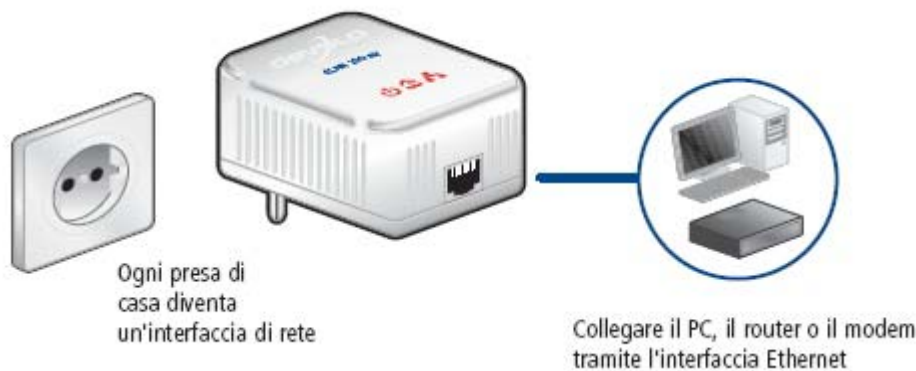

Disimballare. Collegare. Rete – con la tecnologia HomePlug AV di devolo

L'elevata potenza della tecnologia HomePlug AV offre tutta la semplicità del collegamento in rete plug and play attraverso la linea elettrica di casa. È sufficiente una presa libera, disimballare il dLAN 200 AV, inserirlo, collegarlo al modem, al router, al set-top-box o al PC, e il gioco è fatto. Tutto senza nuovi cavi, fori o sporco. Accesso Internet tramite linea telefonica, tipo di accesso Internet (via ADSL, ISDN o analogico), provider o tariffa: tutto resta uguale. Il dLAN 200 AV può essere utilizzato sulle più comuni piattaforme, Windows® 98/Me/200/XP_{32BIT}, Vista, MacOS® X o Linux®.

AREA CULTURALE

Networking

Installazione e controllo semplici

- Collegamento rapido dell'adattatore, anche per utenti inesperti.
- Senza nuovi cavi, fori o sporco.
- Semplice da inserire in una presa domestica libera.
- Con il cavo Ethernet fornito in dotazione, viene collegato all'interfaccia Ethernet del PC, del modem, del router o del set-top-box.
- È sufficiente avviare il software di configurazione multilingue, chiaro e semplice da utilizzare, immettere la password e tutto è pronto!